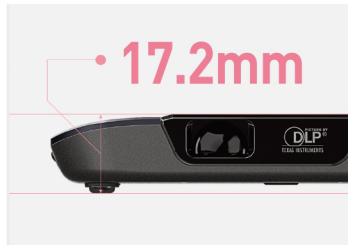

1280 X 800

대화면으로 보는 우리가족 전용 영화관
1280x800 뛰어난 해상도와 최대 120inch까지 지원하는 고화질 HD급 영상을 갖추었습니다.

Smartphone*1

선 하나로 간단히 스마트폰과 연결!
인터넷 강의, 유아용 프로그램을 스마트폰과 연결하여 대화면으로 재생할 수 있습니다.

Portable

포터블 미니프로젝터 Rayo R70과 함께라면 비즈니스 파트너
고급스러운 전용파우치 기본 동봉되어 쉬운 이동이 가능하며, MHL코드로 무거운 PC없이 스마트폰만 연결하여 쉽고 간편하게 비즈니스 회의가 가능합니다.

선 없이도 자유자재! 무선지원가능
번거로운 선 연결이 없어도, 스마트폰과 RAYO를 연결해 영상을 감상할 수 있습니다.
*MIRACAST, DLNA, iOS 지원

17.2mm

가방에 쏙! 주머니에 쏙! 슬림&라이트 사이즈!
휴대폰 보다 작은 17.2mm 높이와 237g의 초경량 사이즈로 언제 어디서나 부담 없이 활용할 수 있습니다.

100 Ansi*3

살아나는 영상의 디테일! 100 안시 밝기
854 x 480 영상 해상도와 100 안시의 밝기로 등개집 없는 고화질의 영상을 즐길 수 있습니다.