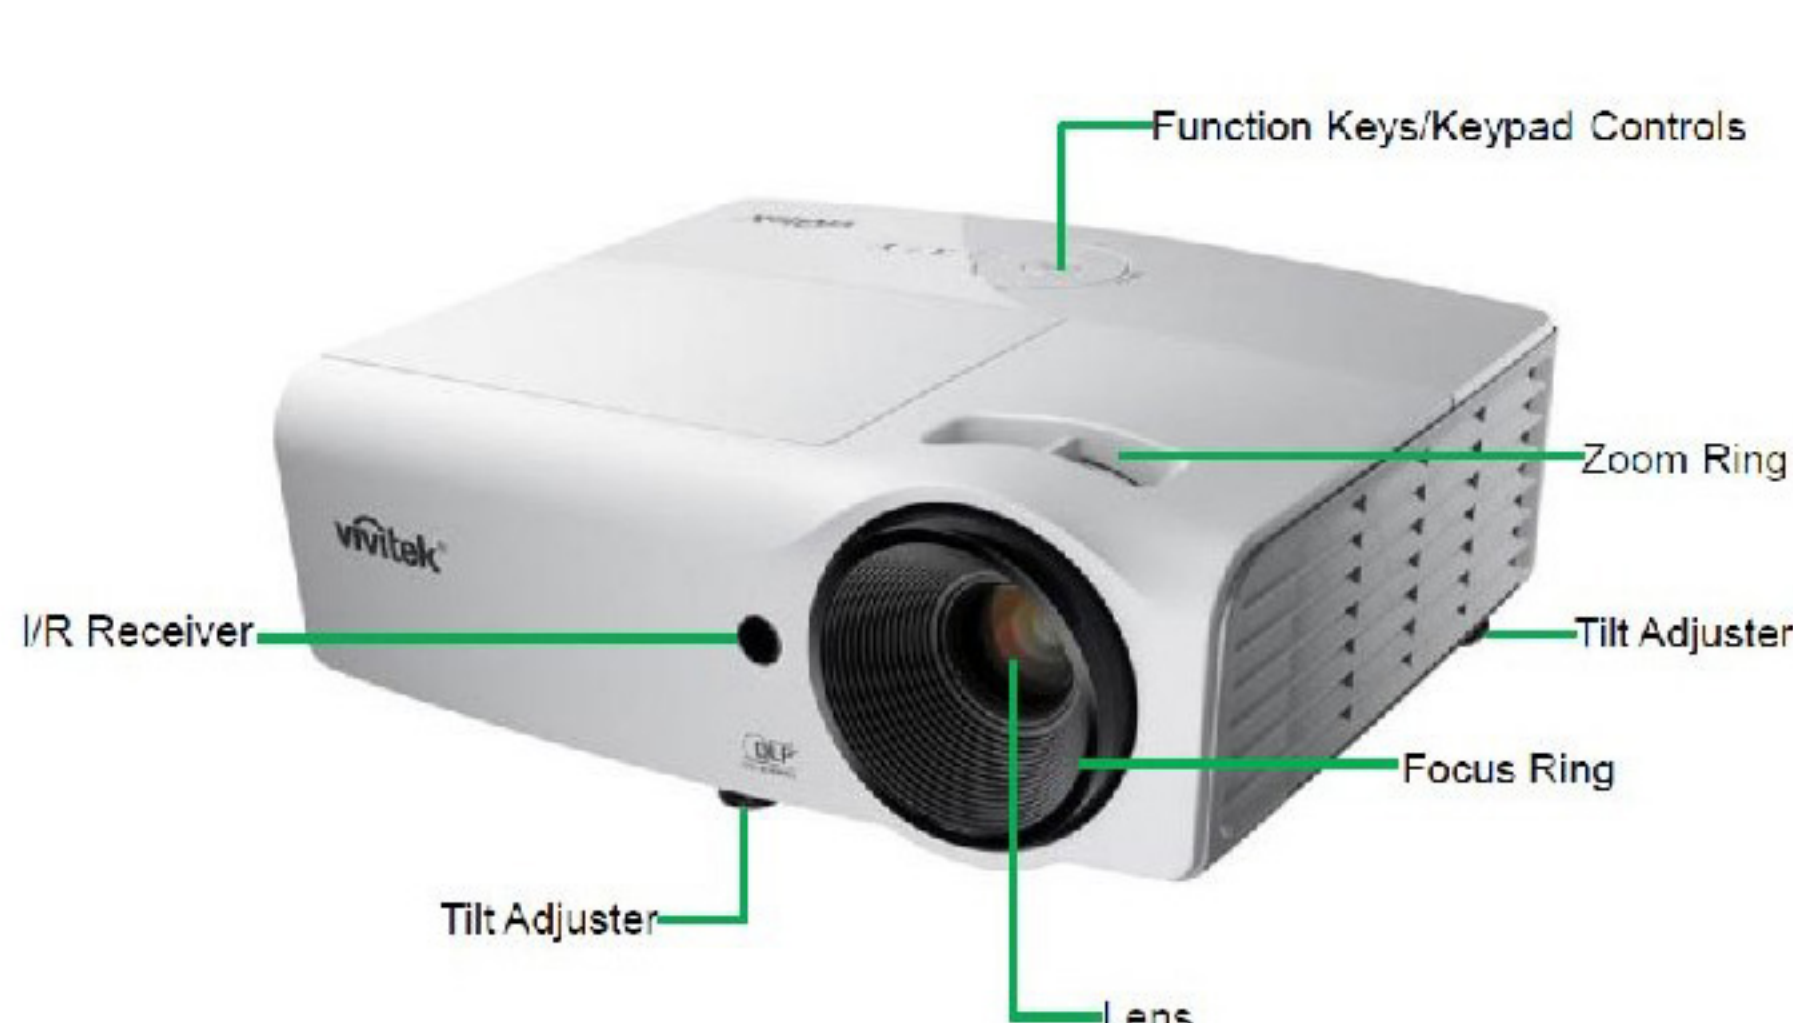

상하 키스톤 보정

디지털 키스톤 보정으로 수직 방향의 왜곡된 화면을 바로 잡을 수 있습니다.

휴대성 용이

무게 : 2.3kg, 두께 : 100mm으로 휴대가 용이함

내장 스피커

2와트 스피커를 탑재하고 있으며 외부 스피커로 연결을 위한 Audio out 단자 있어서 외부 스피커로도 연결이 가능합니다.

빠른 전원 온/오프

전원버튼을 눌러 수초내에 빠르게 전원을 켜거나 끌수 있습니다.

간편한 램프 교체

제품 외관

제품 외관 크기