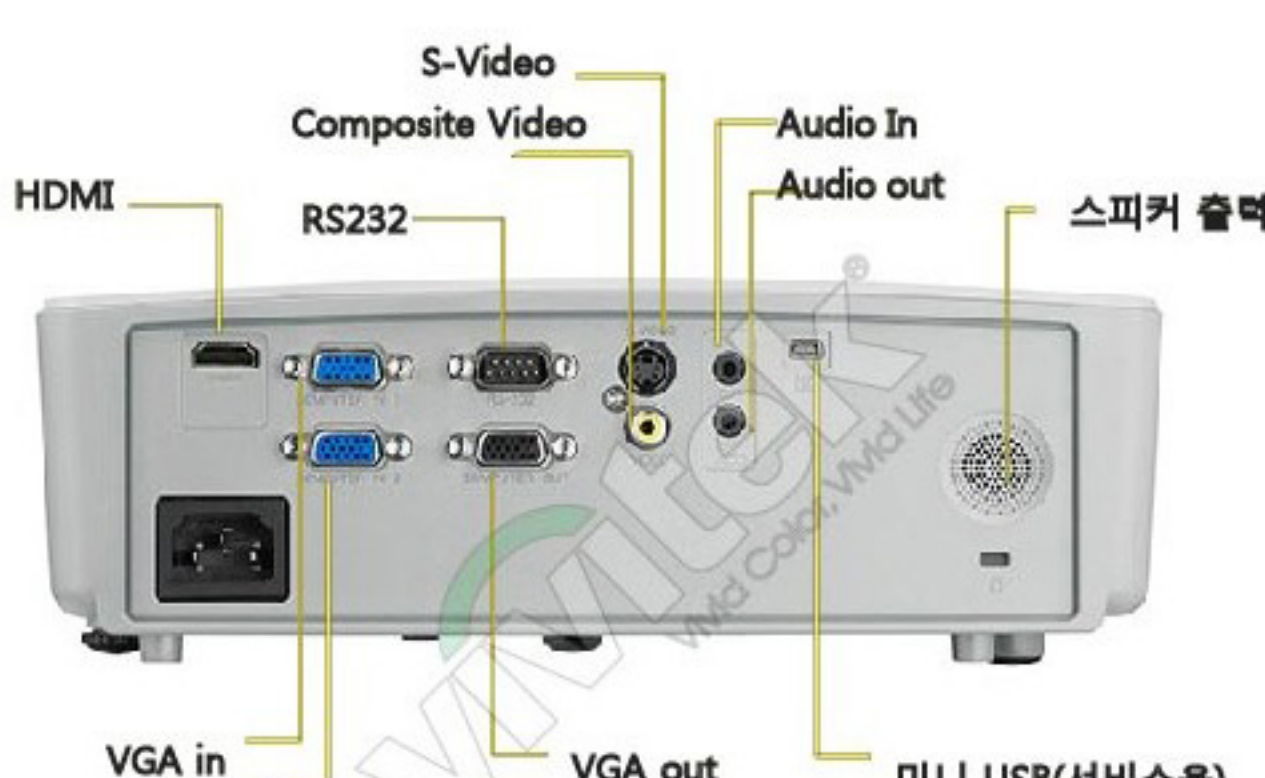

## 3D Ready

프로젝터와 컴퓨터간 RGB 케이블을 연결하여 3D 콘텐츠(좌우, 상하입체) 재생 지원

\* 곰, 다음팟, KM, Window media player 등에서 사용 가능

\*3D 동영상 감상을 위해서 DLP 링크 3D안경(별매)