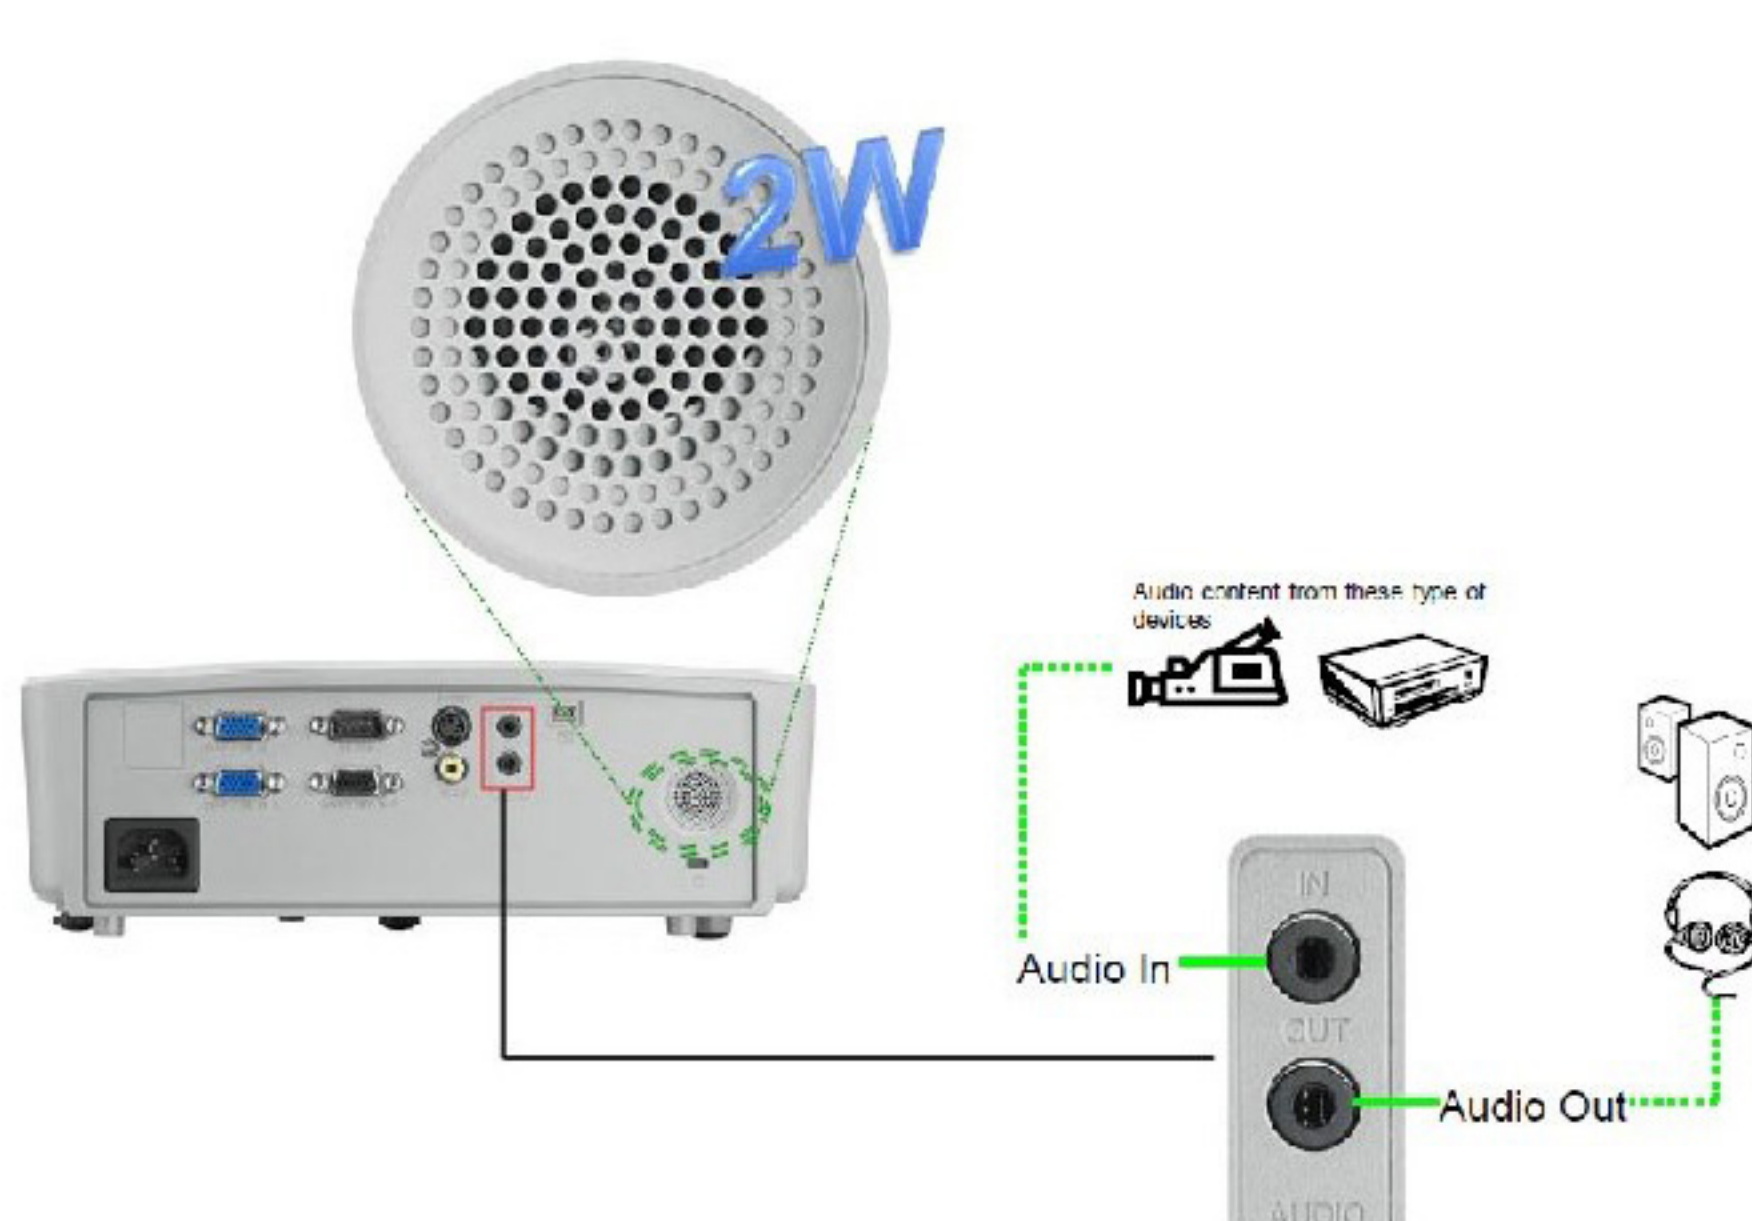

내장 스피커

2와트 스피커를 탑재하고 있으며 외부 스피커로 연결을 위한 Audio out 단자 있어서 외부 스피커로도 연결이 가능합니다.