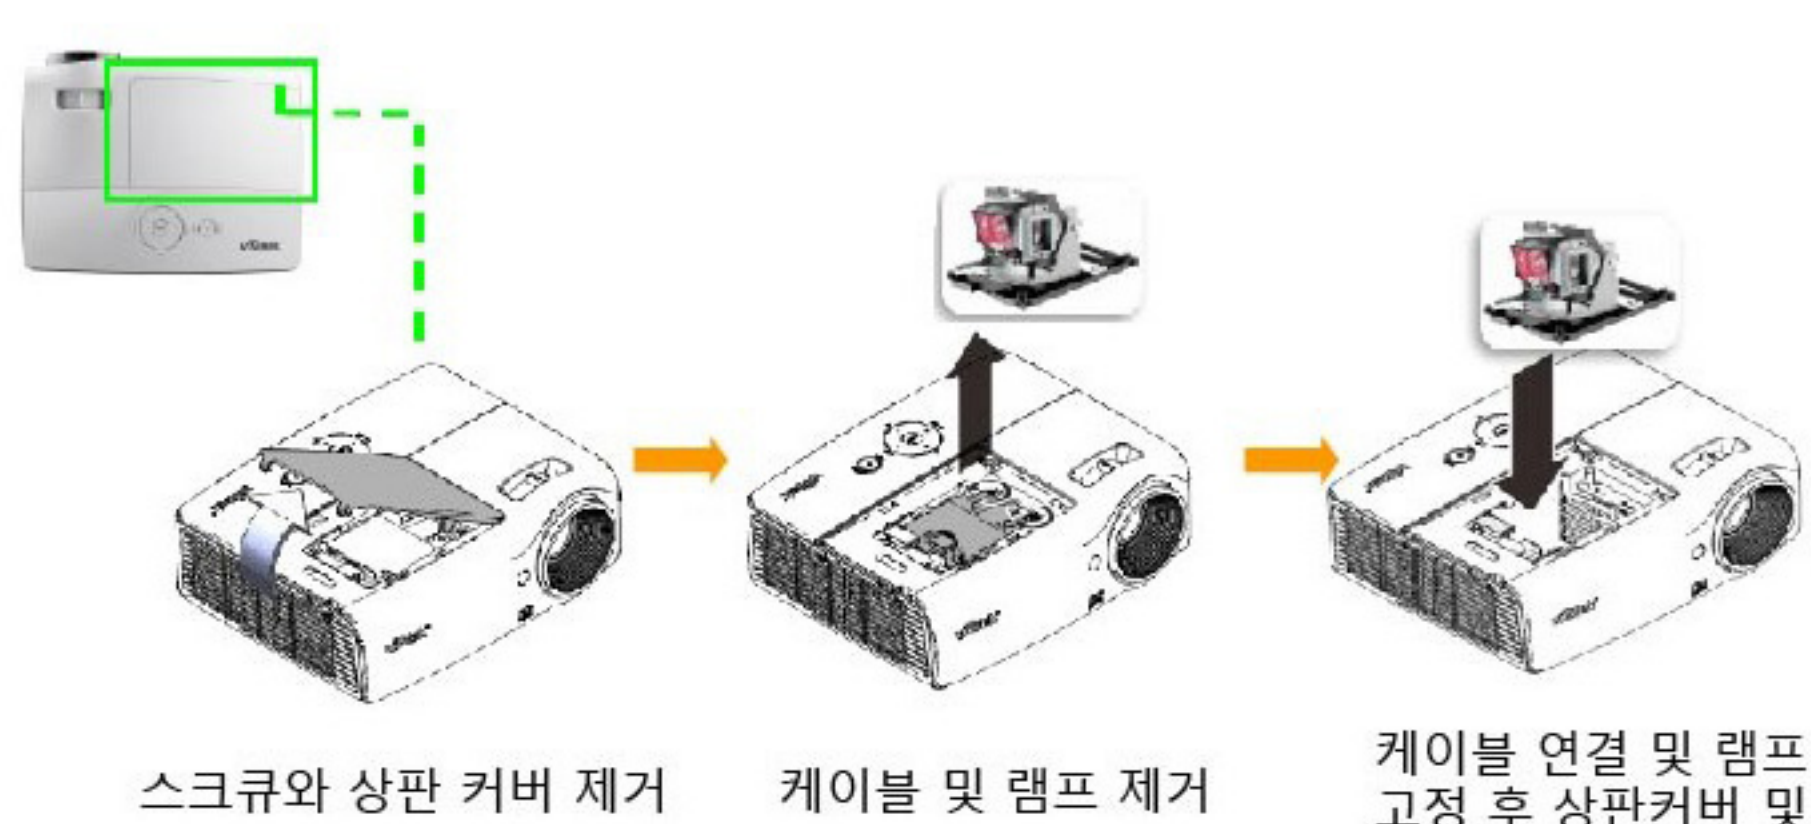

상하 키스톤 보정

디지털 키스톤 보정으로 수직 방향의 왜곡된 화면을 바로 잡을 수 있습니다.

휴대성 용이

무게 : 2.3kg, 두께 : 100mm으로 휴대가 용이함

내장 스피커

2와트 스피커를 탑재하고 있으며 외부 스피커로 연결을 위한 Audio out 단자 있어서 외부 스피커로도 연결이 가능합니다.

빠른 전원 온/오프

전원버튼을 눌러 수초내에 빠르게 전원을 켜거나 끌수 있습니다.

간편한 램프 교체

제품 외관

제품 외관 크기